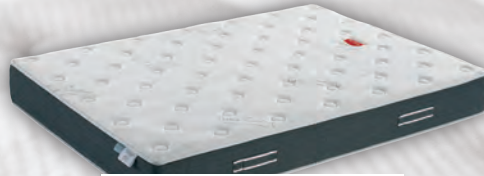

PARKING GRATUITO

TE REGALAMOS
2 HORAS DE
APARCAMIENTO
EN PARKING
PÚBLICO SÓLO POR
VISITARNOS.

VISCOLÁSTICO

135x190	585€	468€
150x190	648€	518€

- Tejido viscosa antibacteriano.
- Plancha Elioform 18 cm..
- Visco 3 cm.