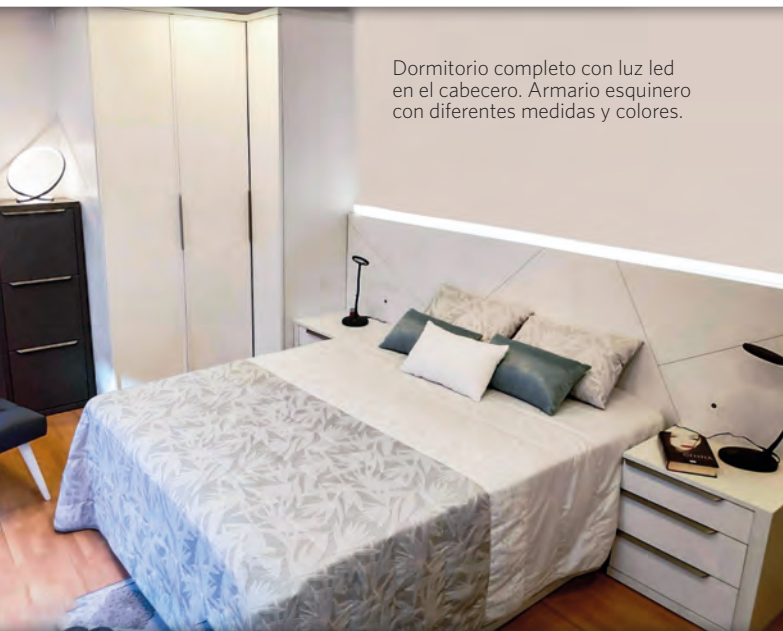

Precio en revista erroneo (error tipográfico)

Silla de escritorio ergonómica con altura de asientos y brazos regulables.

Bonito y práctico dormitorio juvenil compuesto de armario de 100 cm., mesa estudio, cama nido y 2 baldas cubo.

**680 €**

**1.895 €**

Dormitorio completo con luz led en el cabecero. Armario esquinero con diferentes medidas y colores.

Práctica mesa consola con medidas 80-90-100 x 45 y abierta 245 cm. Diferentes modelos y acabados a elegir.